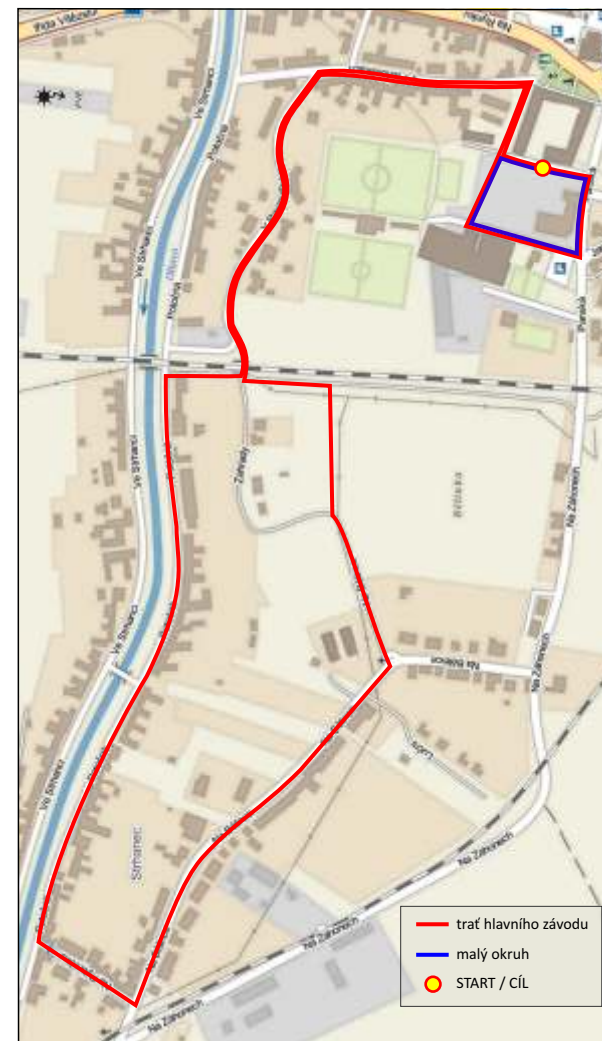

ZÁKLADNÍ INFORMACE

Pořadatel: EPS aktivita, o.s. ve spolupráci s městem Kunovice

Kdy: sobota 20. 6. 2015 od 9 hodin

Kde: u Sportovní haly Kunovice, Panská 9, 686 04, Kunovice
GPS: 49°2'35.458"N, 17°27'49.186"E

Informace: Miroslav Minařík, tel.: +420 603 820 897
e-mail: epsaktivity@epsaktivity.cz

Prezentace: 100m od Sportovní haly v Komunitním centru vedle Podnikatelského inkubátoru Kunovice

Šatny: ve Sportovní hale Kunovice, Panská 9 (včetně sprch)

Trať: dospělí 2 okruhy á 3,4 km obcí, děti malý okruh u sportovní haly

Startovné: 80 Kč / 3€, závodníci dětských a dorosteneckých kategorií startovné neplatí

Dětské kategorie: pro vítěze medaile a zajímavé věcné ceny, pro všechny dětské závodníky po doběhu sladkosti, párek v rohlíku, nanuk a zábavné atrakce (velký skákací hrad, mega trampolína a další dětské soutěže se sladkými odměnami)

Dospělí závodníci: účastnická medaile a občerstvení, pro vítěze jednotlivých dospělých a juniorských kategorií finanční odměny, pro absolutní vítěze v kategorii muži a ženy pamětní pohár.

Zvláštní ustanovení: závodí se podle pravidel ČAS a podle tohoto rozpisu. Za svůj zdravotní stav zodpovídá sám závodník, v dětských kategoriích rodiče. Pořadatel neručí za věci odložené v šatně.

Finanční ceny budou upřesněny v den závodu

MAPA TRATI

Start hlavního závodu 11:15
20. 6. 2015
6800 m
KUNOVICE